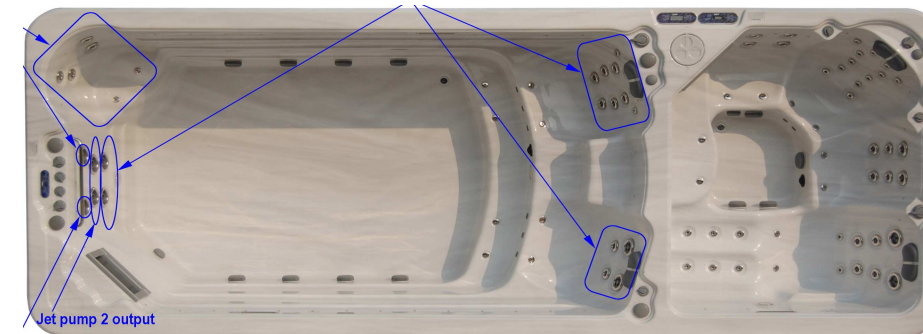

© 2006-2013, Änderungen und Irrtum vorbehalten

Poolname

Schwimm SPA bis 5,9 Meter

Smeralda**Amalfi****Malediva****BestPool****Wellness Daten**

Platzkapazität Personen	6	6	9
Liegeplätze	0	1	1
Nackenkissen	2	2	4
Düsen Total	50	44	92
Massage Düsen	32	28	58
Luft Düsen	10	8	20
Gegenstromdüsen	4	6	6
Ozon Düsen	4	6	6
LED Beleuchtung	2x 5" 60 LED Lampen	2x 5" 60 LED Lampen	2x 5" 60 LED Lampen
Kugelventil	10	12	12
Aromatherapie	Ja	Ja	Ja