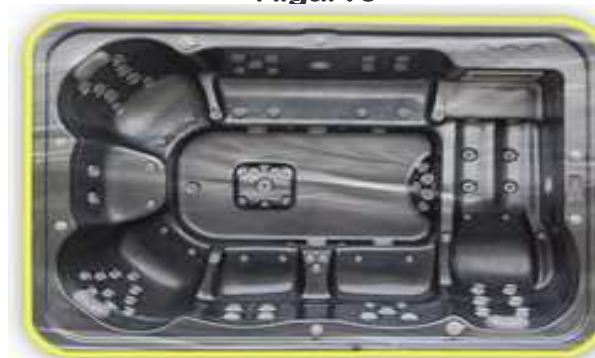

© 2006-2013, Änderungen und Irrtum vorbehalten

Poolname

Länge: 2300 bis 3540mm

BestPool**Armor, Neu****Cancun****Varadero****Algarve****Florida****Wellness Daten**

Platzkapazität Personen	7	5	5	8	10
Liegeplätze	1	1	2	1	2
Nackenkissen	4	5	3	3	5
Düsen Total	42	70	58	90	101
Massage Düsen	42	56	46	72	77
Luft Düsen	10	12	10	14	18
Gegenstromdüsen	0	0	0	0	2
Ozon Düsen	2	2	2	4	4
LED Beleuchtung	5" 60 LED Lampen	5" 60 LED Lampen	5" 60 LED Lampen	2x 5" 60 LED Lampen	2x5" 60 LED Lampen
Kugelventil	3	4	4	8	6
Aromatherapie	Ja	Ja	Ja	Ja	Ja