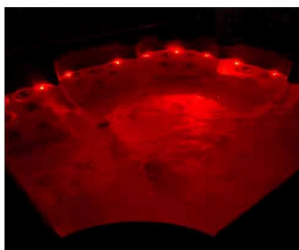

Malediva

Der exklusive Badespa, mit allen Optionen, erfüllt jeden Wunsch!

*Rotationsdüsen
Jede Düse ist
einzeln verstellbar*

*Beleuchtung mit
7 verschiedenen
Farben*

*Gegenstromdüsen
sorgen für kräftigen
Wasserstrom*

*Kugelventil für die
Regulierung der
Massagestärke an
jedem Platz*

*Die kompakte
Musikanlage
bringt die
gemütliche
Stimmung*

Technische Daten

Masse	5820x2250x1320mm
Sitze/Liegen	6 / 1
Massage Düsen	94 Total, alle verchromt 6 Gegenstromdüsen 58 Massagedüsen 20 Luftdüsen
Wasser Ventile	8
Pumpen	6 x 3PS Wasser 2 x 0.5PS Zirkulation 2 x 400W Luft
Ozonator	3 Stück je 300mg/h
Partikelfilter	grob und fein
Keramikheizung	1 x 3KW + 2 x 3KW
LED Poollicht	55 Stück ringsum
Aromazugabe	ja
Steuerung	Balboa Technik
Stromanschluss	380V oder 230V
Gewicht	1380kg leer 9500kg voll
Isolation	Vollisolation
Abdeckung	ja, mit Schlösser
DVD-Player	ja

Jedes Bad hat eine separate Ansteuerung