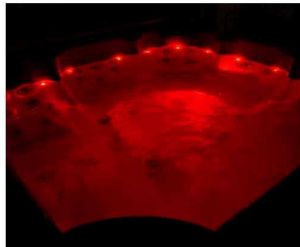

Algarve

Der grosse Pool für die ganze Familie und Freunde.

Starke Düsen sorgen für den Wasserfluss

Beleuchtung mit 5 verschiedenen Farben

Rotationsdüsen der Wasserstrom ist bei jeder Düse einzeln verstellbar

Pop-Up Lautsprecher für den absoluten Musikgenuss

Bequeme Nackenstützen einfach abnehmbar für die Reinigung

Technische Daten

Masse	3300×2330×960mm
Sitze	8
Massage Düsen	76 Total, alle verchromt 32 Strahldüsen 10 Luftdüsen
Wasser Ventile	8
Nackenkissen	3
Pumpen	3 x 3PS Wasser 0.5PS Zirkulation 400W Luft
Ozonator	300mg/h
Partikelfilter	grob, fein
Keramikheizung	3KW
LED Poollicht	60 Stück ringsum
Aromazugabe	ja
Steuerung	Balboa Technik
Stromanschluss	380V oder 230V
Gewicht	580kg leer 3380kg voll
Isolation	Volisolation
Abdeckung	ja, mit Schlösser